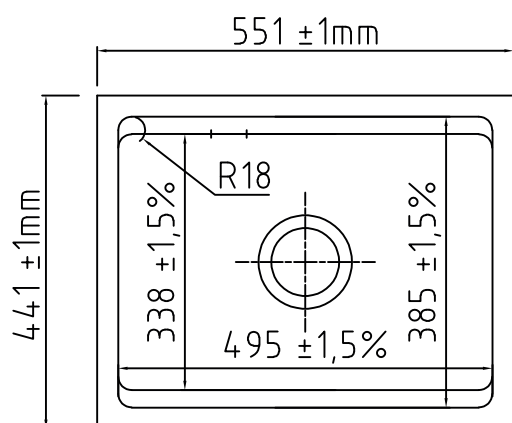

# Kara 50 U køkkenvask Udskæringsmål

Varenr.: 11347

VVS-nr.: 682496146

Min. skabsbredde:

600 mm

UDSKÆRINGSMÅL Underlimning

AUSSPARURNG Unterbauspüle

CUTOUT Underbuild

# LAVABO®

På grund af de materialerelaterede tolerancer på +/- 1,5% anbefaler vi, at udskæringen foretages på basis af den leverede vask.

OBS: Ved montering med det medfølgende montetingssæt skal bordpladen være min. 30 mm.!

Hvis vasken kun limes kan bordpladen være tyndere .