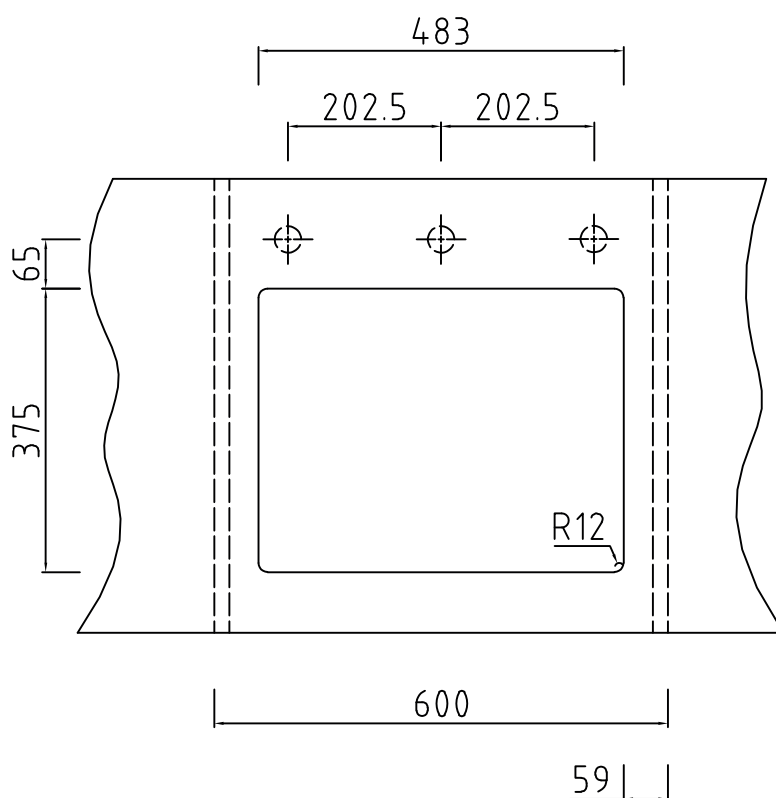

# Kara 50 U køkkenvask Udskæringsmål

Varenr.: 11347

VVS-nr.: 682496146

Min. skabsbredde:

600 mm

UDSKÆRINGSMÅL Underlimning

AUSSPARURNG Unterbauspüle

CUTOUT Underbuild

# LAVABO®

På grund af de materialerelaterede tolerancer på +/- 1,5% anbefaler vi, at udskæringen foretages på basis af den leverede vask.

OBS: Ved montering med det medfølgende montetingssæt skal bordpladen være min. 30 mm.!

Hvis vasken kun limes kan bordpladen være tyndere .